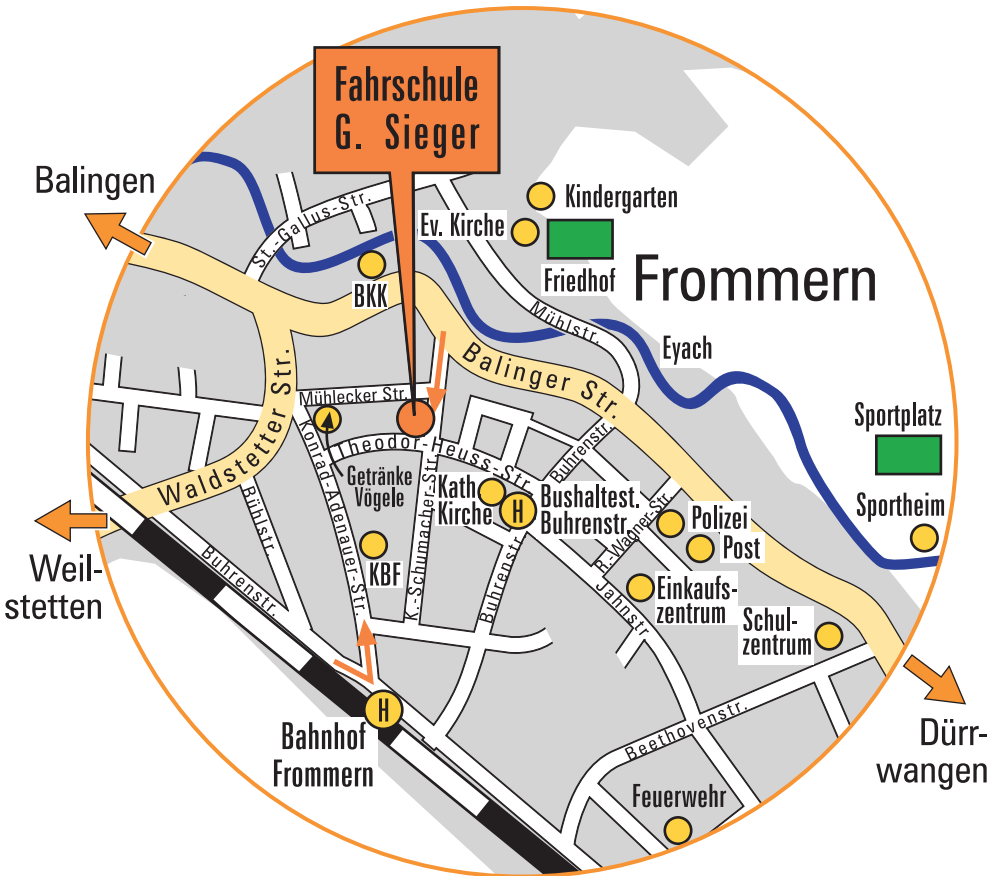

ANFAHRT / LAGEPLAN

Aus Richtung Balingen fährst du auf der Hauptstraße (Balingener Straße) durch Frommern. Nach der "BKK Gesundheit" (linke Seite) biegst du bei der nächsten Möglichkeit rechts in die Kurt-Schumacher-Straße ab. Nach ca. 200 Metern ist rechts die Fahrschule Gabriele Sieger.

Fahrschule Gabriele Sieger

Theodor-Heuss-Straße 12
72336 Balingen (Frommern)
info@Sieger-Fahrschule.de

Telefon: 07433/3080-366
Telefax: 07433/3080-367
www.Sieger-Fahrschule.de