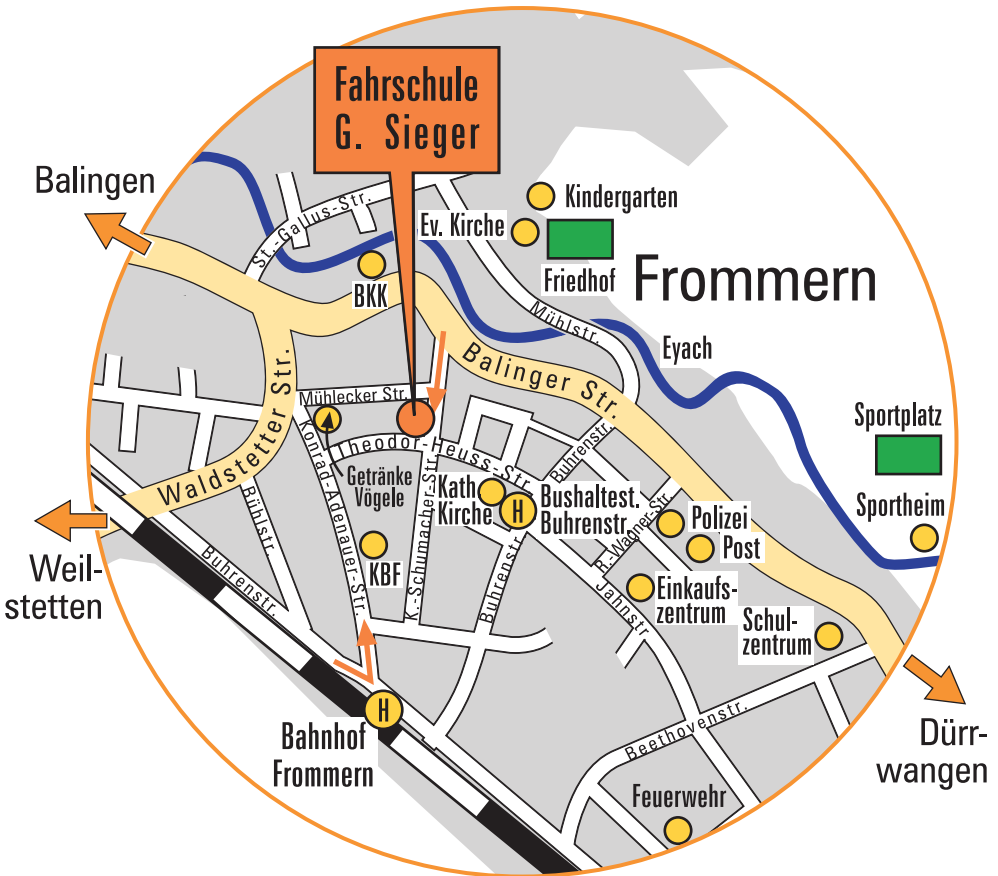

ANFAHRT / LAGEPLAN

Aus Richtung Balingen fährst du auf der Hauptstraße (Balingener Straße) durch Frommern. Nach der "BKK Gesundheit" (linke Seite) biegest du bei der nächsten Möglichkeit rechts in die Kurt-Schumacher-Straße ab. Nach ca. 200 Metern ist rechts die Fahrschule Gabriele Sieger.

Fahrschule Gabriele Sieger

Theodor-Heuss-Straße 12
72336 Balingen (Frommern)
info@Sieger-Fahrschule.de

Telefon: 07433/3080-366
Telefax: 07433/3080-367
www.Sieger-Fahrschule.de